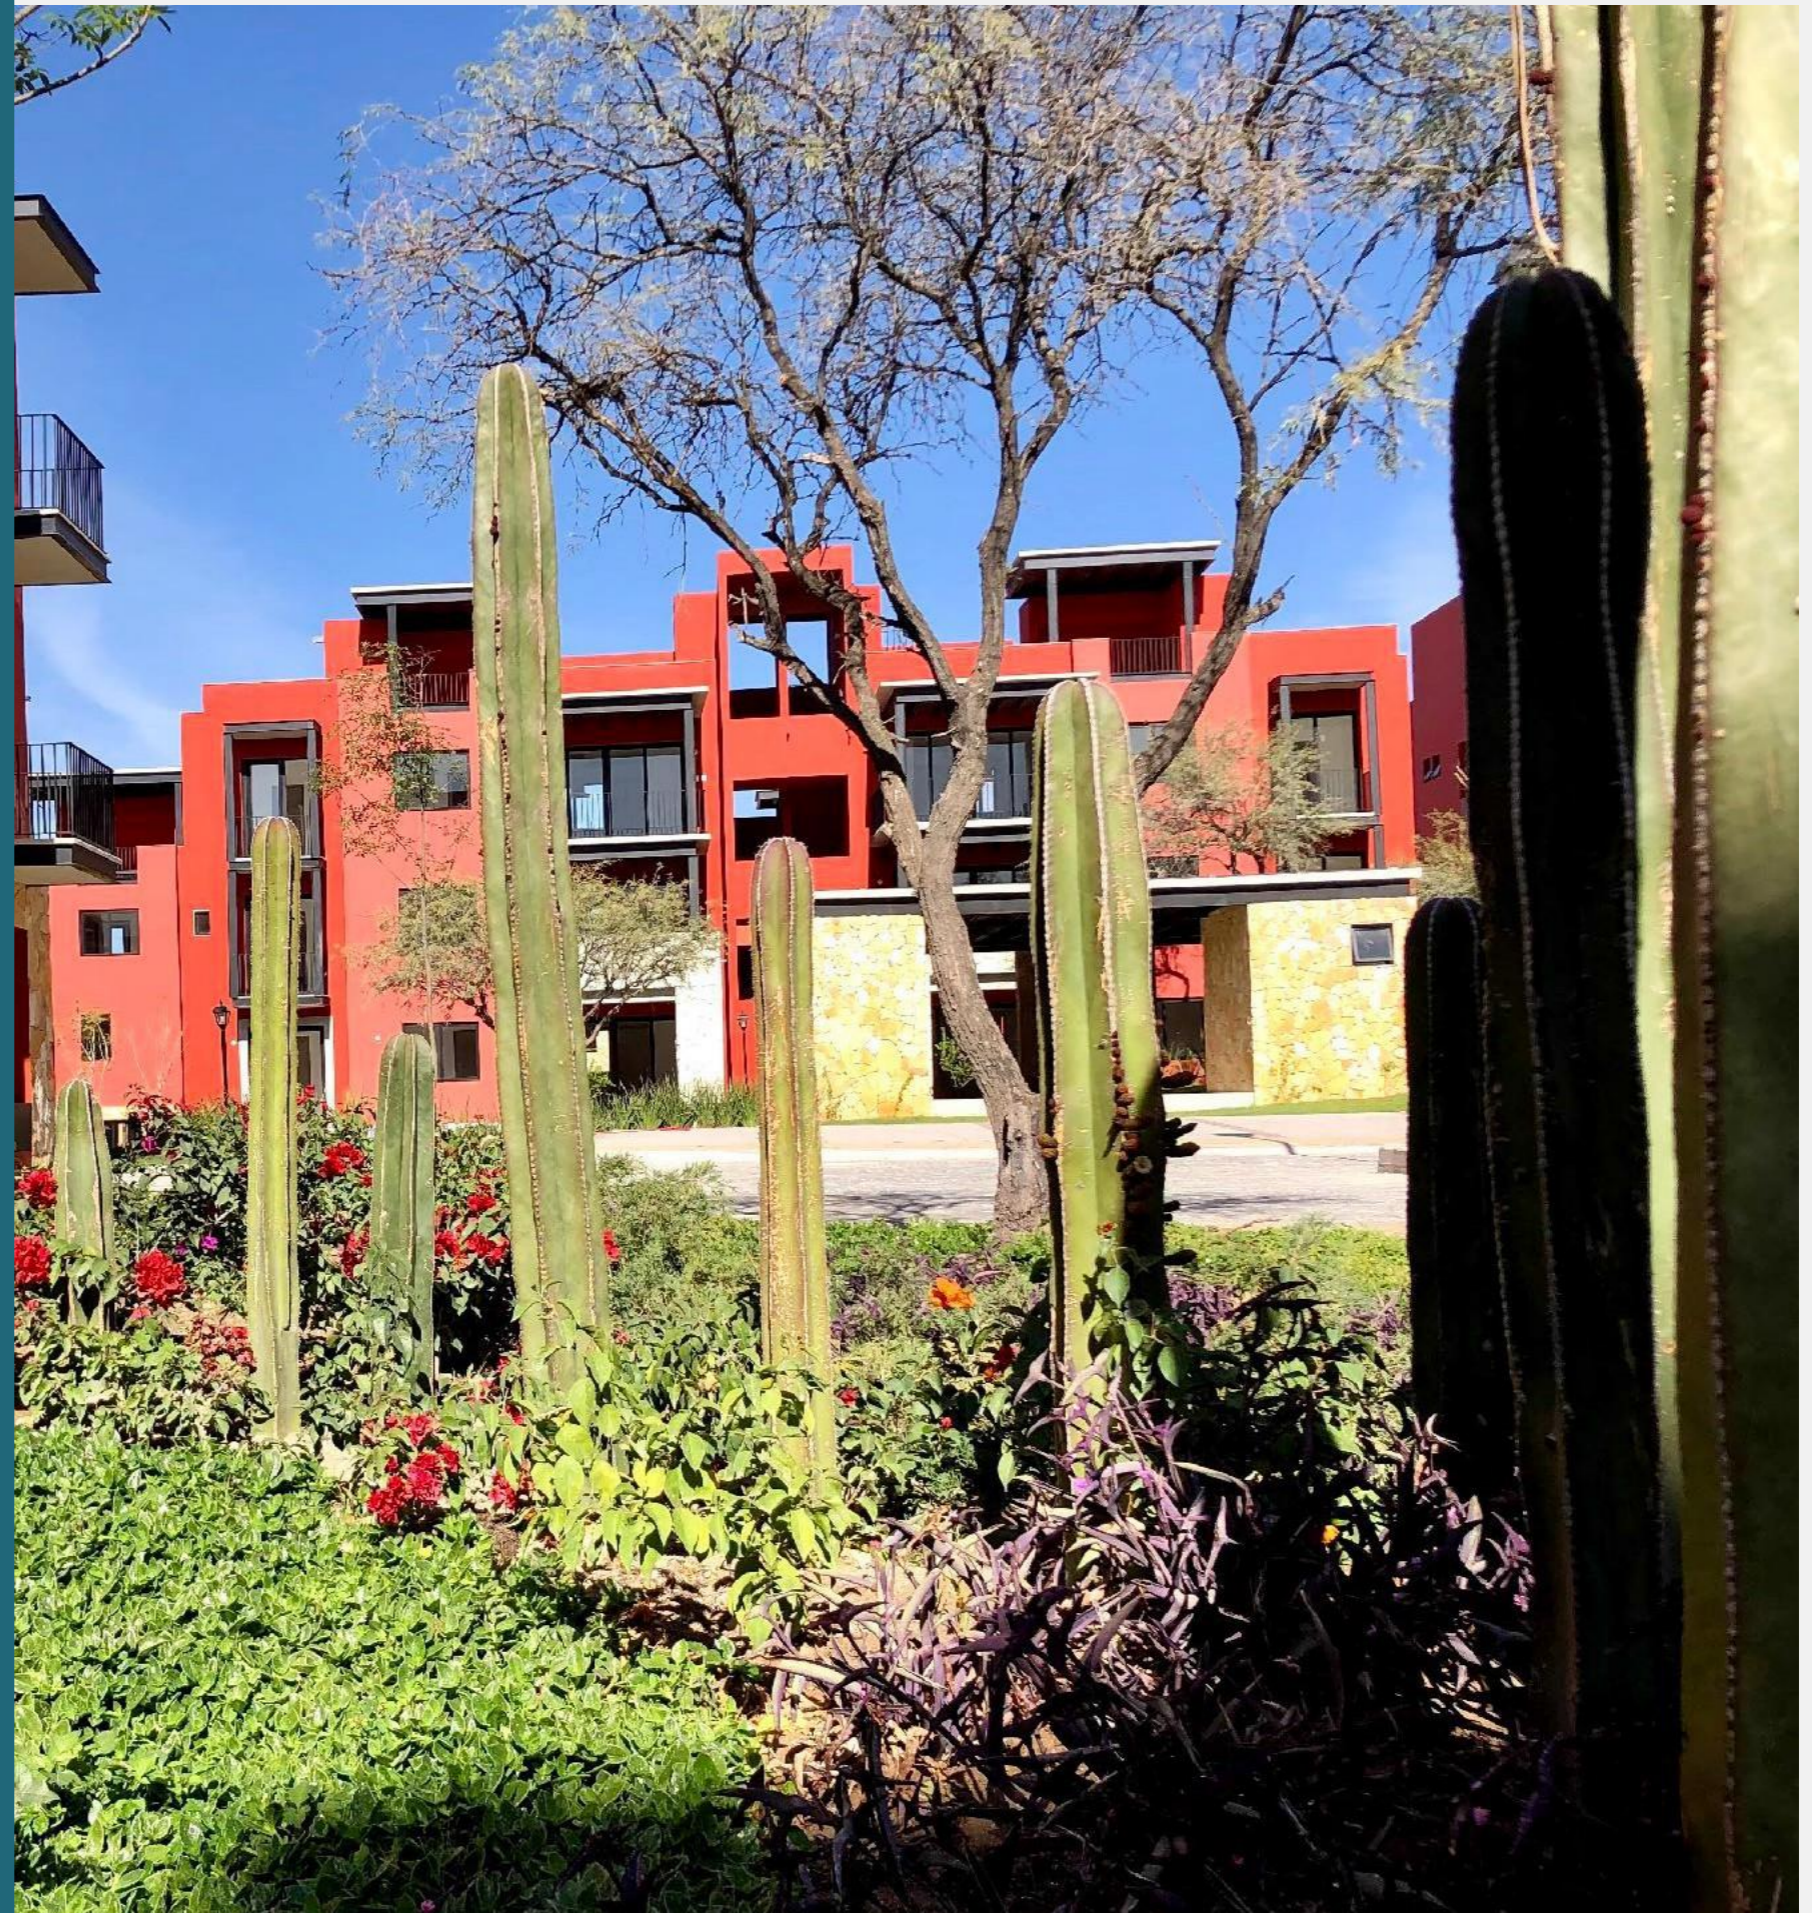

RESIDENCIAS